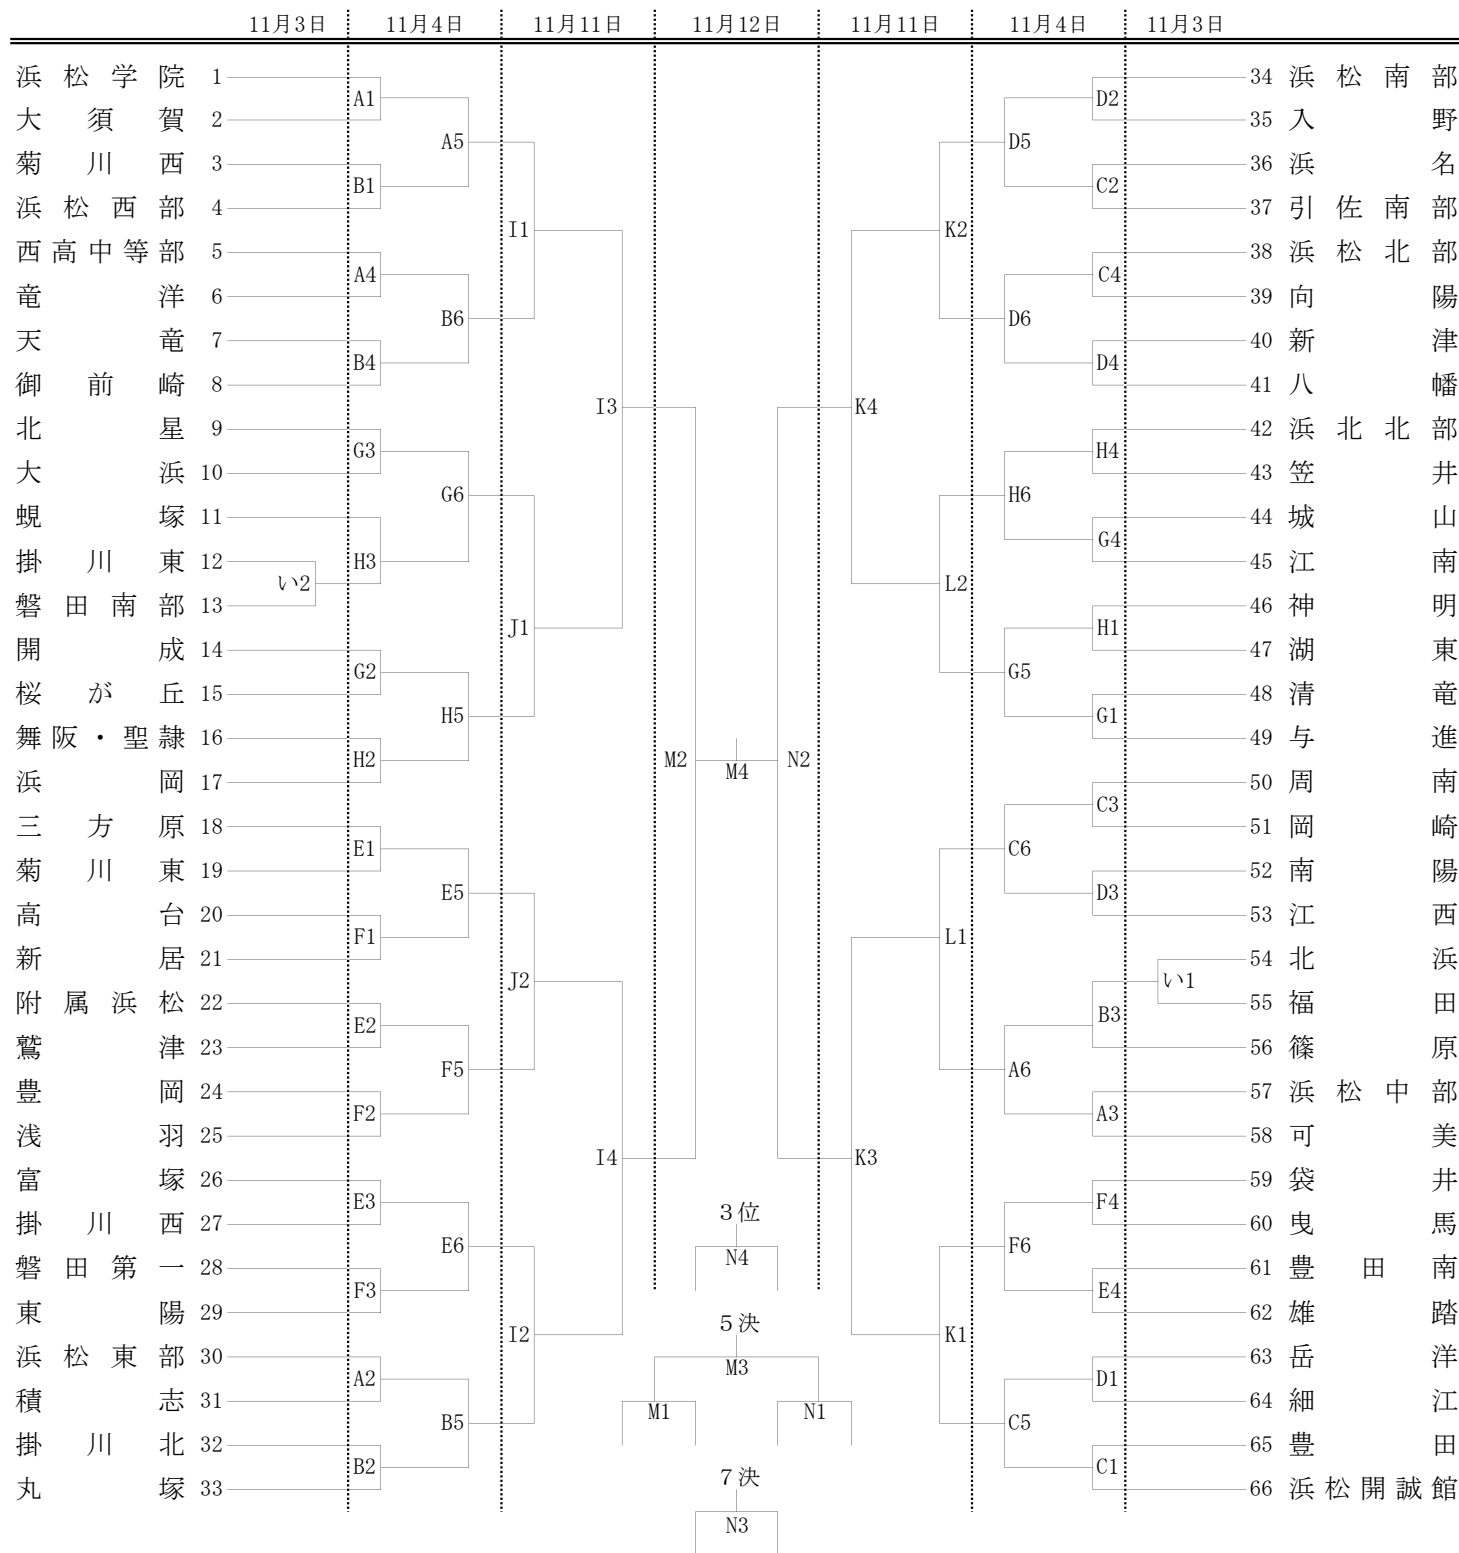

第38回中日旗争奪西部地区中学生新人バスケットボール大会（女子）

試合会場

1日目	い	舞阪総合体育館
2日目	AB	掛川北中
	CD	豊田中
	EF	雄踏中
	GH	舞阪総合体育館
3日目	IJ	舞阪総合体育館
	KL	浜松南部中
4日目	MN	舞阪総合体育館

試合時間（1日目・2日目）

第1試合	9:00～	第2試合	10:20～
第3試合	11:40～	第4試合	13:00～
第5試合	14:20～	第6試合	15:40～

試合時間（3日目）

第1試合	9:00～	第2試合	10:20～
第3試合	12:10～	第4試合	13:30～

試合時間（4日目）

順位決定1回戦	9:00～
準決勝	10:20～
5決・7決	12:10～
決勝・3決	13:30～