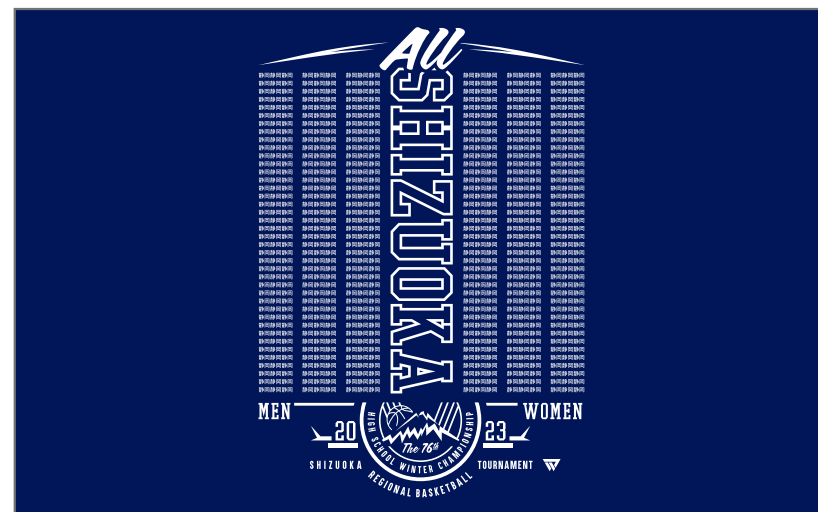

■アイテム Tシャツ、ロンT

■品番 STCM2000、STCM5000

■マークデザイン

■プリント・マーク加エアイテムカラー（本体カラー／プリント・マークカラー）

【Tシャツ】

WHT／（前胸）GRN×GLD （背面）GRN
 NVY／（前胸）WHT×GRD （背面）WHT
 BLK／（前胸）WHT×EMR （背面）WHT

【ロンT】

WHT／（前胸）PPL×GRD （背面）PPL
 NVY／（前胸）WHT×KEL （背面）WHT
 BLK／（前胸）WHT×CGD （背面）WHT