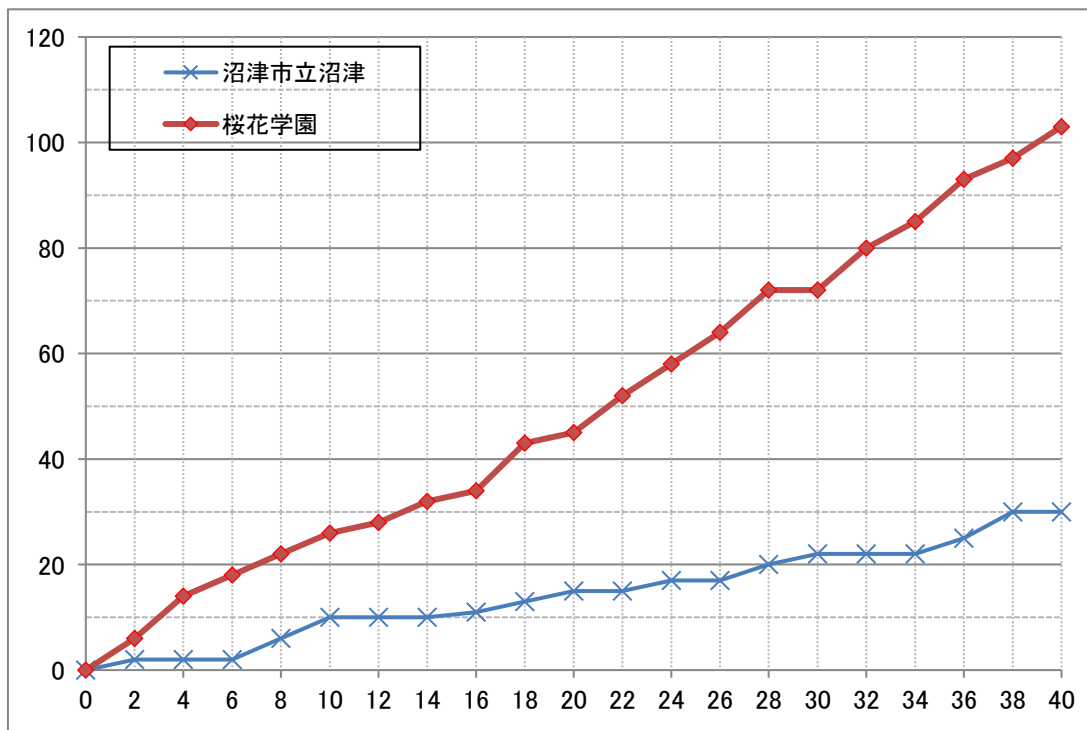

第70回東海高等学校総合体育大会バスケットボール競技

女子2回戦

試合日 2023年6月17日
会場 浜松アリーナ
コート C コート
開始時間 14:20

TEAM A				TEAM B
沼津市立沼津	10	-	26	桜花学園
(静岡)	5	-	19	(愛知)
	7	-	27	
30	8	-	31	103
		OT		
		-		

【 得点経過 】

TEAM A 沼津市立沼津 (静岡)

No	S	選手名	PTS	3P	2P	FT	F
1	*	勝 亦 麻 結	7	1	0	4	0
4	*	遠 藤 有 菜	0	0	0	0	3
5	*	野 田 志	2	0	1	0	3
7		一 藤 木 楓	0	0	0	0	0
8	*	河 谷 真 矢	14	0	6	2	2
13	DNP	杉 山 萌 唯	0	0	0	0	0
15	*	遠 藤 陽 向	7	2	0	1	2
16	DNP	伊 倉 花 朱 実	0	0	0	0	0
25	DNP	竹ノ内 菜 優	0	0	0	0	0
39	DNP	丸 山 美 咲	0	0	0	0	0
76		横 山 文 音	0	0	0	0	1
77		秋 山 叶 羽	0	0	0	0	0
93	DNP	川 口 青 空	0	0	0	0	0
94		合 澤 小 菊	0	0	0	0	0
95		小 山 内 悠 桜	0	0	0	0	3
TEAM/COACH			/	/	/	/	0
TOTAL			30	3	7	7	14

TEAM B 桜花学園 (愛知)

No	S	選手名	PTS	3P	2P	FT	F
4	*	田 中 こ ころ	9	0	4	1	2
5	*	黒 川 心 音	5	1	1	0	3
6	*	松 本 加 恋	15	1	6	0	1
7		東 小 姫	14	0	7	0	1
8	*	福 王 伶 奈	11	0	4	3	1
9		阿 部 心 愛	4	0	1	2	1
10		齋 田 夢 良	0	0	0	0	1
11		金 澤 杏	7	1	2	0	0
12	*	深 津 唯 生	6	0	3	0	1
13		山 田 英 真	11	0	4	3	0
14		濱 田 な なの	2	0	1	0	0
15		白 石 弥 桜	11	0	4	3	0
16		山 田 桜 来	2	0	0	2	0
17		菅 原 こ と ほ	4	0	2	0	0
18		三 間 萌	2	0	0	2	0
TEAM/COACH			/	/	/	/	0
TOTAL			103	3	39	16	11