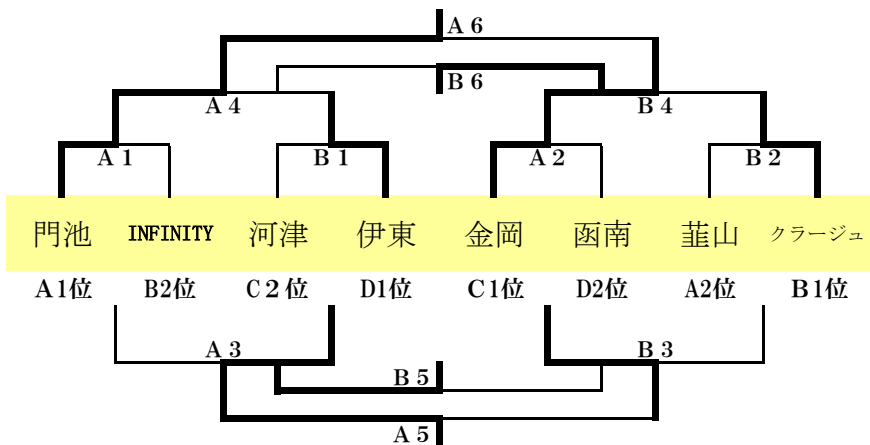

2024年度 春季東部中央地区男子決勝大会

(会長杯 東部支部 東部中央地区順位決定戦)

開催日	2024年6月9日
会場	葦山小

順位表	優勝	準優勝	3位	4位	5位	6位	7位	8位
	門池	金岡	クラージュ	伊東	河津	函南	INFINITY	葦山

No.	A コ ー ト	
	淡 色	濃 色
A 1	一回戦 A 1位 門池 52 - 31	B 2位 INFINITY
A 2	一回戦 C 1位 金岡 58 - 26	D 2位 函南
A 3	敗者戦 A 1負 INFINITY 35 - 39	B 1負 河津
A 4	準決勝 A 1勝 門池 40 - 19	B 1勝 伊東
A 5	五位決 A 3勝 河津 45 - 34	B 3勝 函南
A 6	決勝 A 4勝 門池 50 - 28	B 4勝 金岡

No.	B コ ー ト	
	淡 色	濃 色
B 1	一回戦 C 2位 河津 24 - 44	D 1位 伊東
B 2	一回戦 A 2位 葦山 47 - 68	B 1位 クラージュ
B 3	敗者戦 A 2負 函南 54 - 46	B 2負 葦山
B 4	準決勝 A 2勝 金岡 47 - 34	B 2勝 クラージュ
B 5	七位決 A 3負 INFINITY 69 - 41	B 3負 葦山
B 6	三位決 A 4負 伊東 32 - 53	B 4負 クラージュ